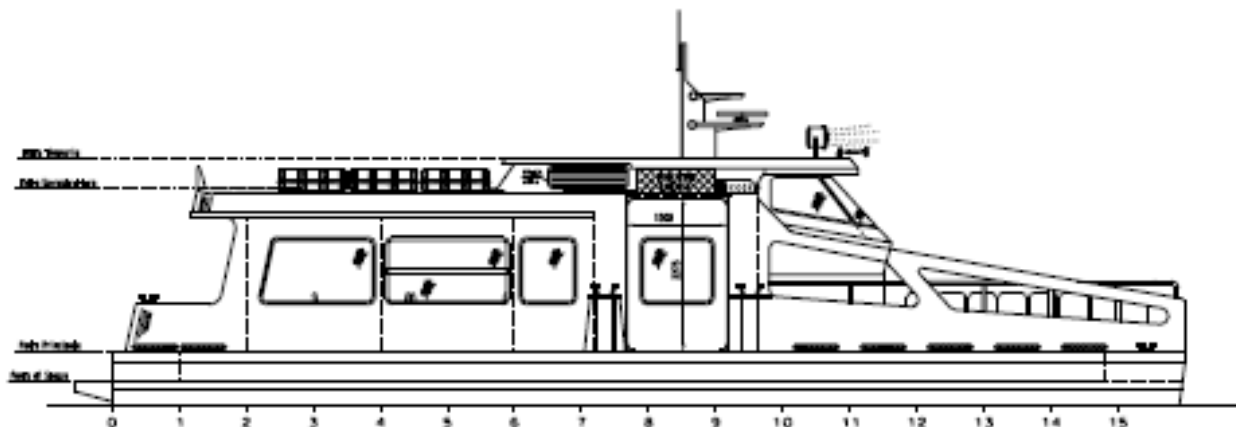

C. 1341

Fornitura di una motonave tipo catamarano per trasporto passeggeri sul Lago d'Iseo -
NAVIGAZIONE LAGO D'ISEO

DIMENSIONI PRINCIPALI

<i>Lungh. Fuori Tutto</i>	16.50 m
<i>Lungh. tra le Pp.</i>	15.45 m
<i>Larghezza</i>	5.60 m
<i>Largh. Max</i>	6.50 m
<i>H di Costruzione</i>	2.00 m
<i>Immers. di Progetto</i>	1.20 m
<i>Motorizzazione</i>	2X199 kW
<i>Velocita'</i>	11 knots
<i>Stazza Lorda Nazionale</i>	9.09 ton