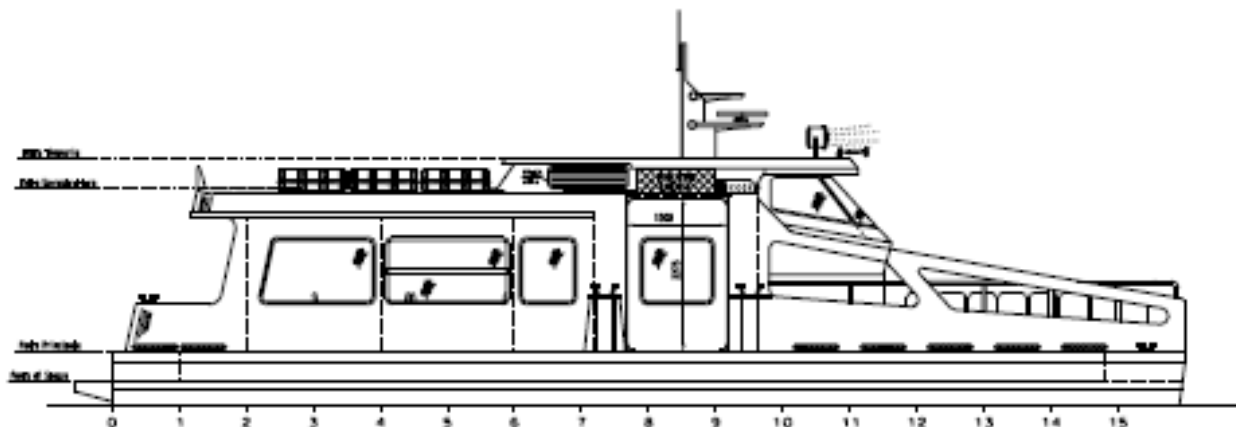

## C. 1341

Fornitura di una motonave tipo catamarano per trasporto passeggeri sul Lago d'Iseo -  
NAVIGAZIONE LAGO D'ISEO

### DIMENSIONI PRINCIPALI

<i>Lungh. Fuori Tutto</i> .....	16.50 m
<i>Lungh. tra le Pp.</i> .....	15.45 m
<i>Larghezza</i> .....	5.60 m
<i>Largh. Max</i> .....	6.50 m
<i>H di Costruzione</i> .....	2.00 m
<i>Immers. di Progetto</i> .....	1.20 m
<i>Motorizzazione</i> .....	2X199 kW
<i>Velocita'</i> .....	11 knots
<i>Stazza Lorda Nazionale</i> .....	9.09 ton